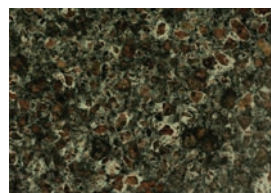

## Výpredaj zásob doskoviny

**TechniStone®**

Karpat Platinum

Vesta Carmen

Starlight Emerald

Taurus Blue Bahia

Venetian Day

Venetian Sunset

Vesta Negro

|  | množstvo             | jednotková<br>cena | cena<br>celkom    |
|--|----------------------|--------------------|-------------------|
| Vesta carmen 30 LE-1, 304 x 132, 2 ks    | 8 m <sup>2</sup>     | 59,00 €            | <b>472,00 €</b>   |
| Vesta carmen 30 LE-1, 304 x 125, 1 ks    | 3,78 m <sup>2</sup>  | 20,91 €            | <b>79,04 €</b>    |
| Venetian day 30 LE-1, 304 x 140, 3 ks    | 12,78 m <sup>2</sup> | 100,00 €           | <b>1 278,00 €</b> |
| Venetian day 20 LE-1, 304 x 140, 2 ks    | 8,52 m <sup>2</sup>  | 79,00 €            | <b>673,08 €</b>   |
| Gobi white 20 LE-1, 304 x 140, 2 ks      | 8,52 m <sup>2</sup>  | 54,00 €            | <b>460,08 €</b>   |
| Gobi white 30 LE-1, 304 x 140, 2 ks      | 8,52 m <sup>2</sup>  | 66,00 €            | <b>562,32 €</b>   |
| Gobi blue 30 LE-1, 304 x 142, 1 ks       | 4,26 m <sup>2</sup>  | 92,00 €            | <b>391,92 €</b>   |
| Crystal beryl 20 LE-2, 304 x 140, 2 ks   | 8,52 m <sup>2</sup>  | 39,52 €            | <b>336,71 €</b>   |
| Crystal beige 20 LE-1, 304 x 125, 3 ks   | 11,34 m <sup>2</sup> | 56,00 €            | <b>635,04 €</b>   |
| Crystal olivine 20 LE-1, 304 x 140, 6 ks | 25,56 m <sup>2</sup> | 88,80 €            | <b>2 269,73 €</b> |
| Crystal olivine 30 LE-1, 304 x 140, 5 ks | 21,30 m <sup>2</sup> | 118,80 €           | <b>2 530,44 €</b> |
| Translucent onyx 12 LE, 304 x 140, 2 ks  | 8,52 m <sup>2</sup>  | 89,62 €            | <b>763,56 €</b>   |