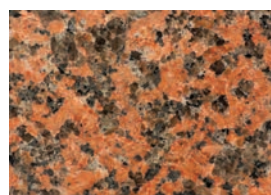

## Výpredaj zásob doskoviny

**TechniStone®**

Crystal Beige

Crystal Beryl

Crystal Olivine

Gobi Blue

Gobi White

Taurus Kongo

## Výpredaj zásob doskoviny

**TechniStone®**

Karpat Platinum

Vesta Carmen

Starlight Emerald

Taurus Blue Bahia

Venetian Day

Venetian Sunset