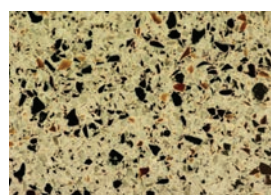

## Výpredaj zásob doskoviny

**TechniStone®**

Karpat Platinum

Vesta Carmen

Starlight Emerald

Taurus Blue Bahia

Venetian Day

Venetian Sunset

Vesta Negro

|  | množstvo             | jednotková<br>cena | cena<br>celkom    |
|--|----------------------|--------------------|-------------------|
| Vesta carmen 30 LE-1, 304 x 132, 2 ks    | 8 m <sup>2</sup>     | 59,00 €            | <b>472,00 €</b>   |
| Vesta carmen 30 LE-1, 304 x 125, 1 ks    | 3,78 m <sup>2</sup>  | 20,91 €            | <b>79,04 €</b>    |
| Venetian day 30 LE-1, 304 x 140, 3 ks    | 12,78 m <sup>2</sup> | 100,00 €           | <b>1 278,00 €</b> |
| Venetian day 20 LE-1, 304 x 140, 2 ks    | 8,52 m <sup>2</sup>  | 79,00 €            | <b>673,08 €</b>   |
| Gobi white 20 LE-1, 304 x 140, 2 ks      | 8,52 m <sup>2</sup>  | 54,00 €            | <b>460,08 €</b>   |
| Gobi white 30 LE-1, 304 x 140, 2 ks      | 8,52 m <sup>2</sup>  | 66,00 €            | <b>562,32 €</b>   |
| Gobi blue 30 LE-1, 304 x 142, 1 ks       | 4,26 m <sup>2</sup>  | 92,00 €            | <b>391,92 €</b>   |
| Crystal beryl 20 LE-2, 304 x 140, 2 ks   | 8,52 m <sup>2</sup>  | 39,52 €            | <b>336,71 €</b>   |
| Crystal beige 20 LE-1, 304 x 125, 3 ks   | 11,34 m <sup>2</sup> | 56,00 €            | <b>635,04 €</b>   |
| Crystal olivine 20 LE-1, 304 x 140, 6 ks | 25,56 m <sup>2</sup> | 88,80 €            | <b>2 269,73 €</b> |
| Crystal olivine 30 LE-1, 304 x 140, 5 ks | 21,30 m <sup>2</sup> | 118,80 €           | <b>2 530,44 €</b> |
| Translucent onyx 12 LE, 304 x 140, 2 ks  | 8,52 m <sup>2</sup>  | 89,62 €            | <b>763,56 €</b>   |