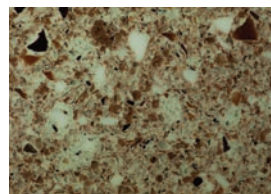

## Výpredaj zásob doskoviny

**TechniStone®**

Karpat Platinum

Vesta Carmen

Starlight Emerald

Taurus Blue Bahia

Venetian Day

Venetian Sunset

Vesta Negro

|  | množstvo             | jednotková<br>cena | cena<br>celkom    |
|--|----------------------|--------------------|-------------------|
| Vesta carmen 30 LE-1, 304 x 132, 2 ks    | 8 m <sup>2</sup>     | 59,00 €            | <b>472,00 €</b>   |
| Vesta carmen 30 LE-1, 304 x 125, 1 ks    | 3,78 m <sup>2</sup>  | 20,91 €            | <b>79,04 €</b>    |
| Venetian day 30 LE-1, 304 x 140, 3 ks    | 12,78 m <sup>2</sup> | 100,00 €           | <b>1 278,00 €</b> |
| Venetian day 20 LE-1, 304 x 140, 2 ks    | 8,52 m <sup>2</sup>  | 79,00 €            | <b>673,08 €</b>   |
| Gobi white 20 LE-1, 304 x 140, 2 ks      | 8,52 m <sup>2</sup>  | 54,00 €            | <b>460,08 €</b>   |
| Gobi white 30 LE-1, 304 x 140, 2 ks      | 8,52 m <sup>2</sup>  | 66,00 €            | <b>562,32 €</b>   |
| Gobi blue 30 LE-1, 304 x 142, 1 ks       | 4,26 m <sup>2</sup>  | 92,00 €            | <b>391,92 €</b>   |
| Crystal beryl 20 LE-2, 304 x 140, 2 ks   | 8,52 m <sup>2</sup>  | 39,52 €            | <b>336,71 €</b>   |
| Crystal beige 20 LE-1, 304 x 125, 3 ks   | 11,34 m <sup>2</sup> | 56,00 €            | <b>635,04 €</b>   |
| Crystal olivine 20 LE-1, 304 x 140, 6 ks | 25,56 m <sup>2</sup> | 88,80 €            | <b>2 269,73 €</b> |
| Crystal olivine 30 LE-1, 304 x 140, 5 ks | 21,30 m <sup>2</sup> | 118,80 €           | <b>2 530,44 €</b> |
| Translucent onyx 12 LE, 304 x 140, 2 ks  | 8,52 m <sup>2</sup>  | 89,62 €            | <b>763,56 €</b>   |