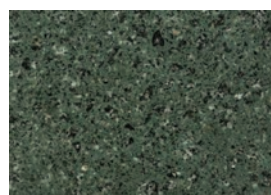

## Výpredaj zásob doskoviny

**TechniStone®**

Crystal Beige

Crystal Beryl

Crystal Olivine

Gobi Blue

Gobi White

Taurus Kongo

Kalahari

|   | množstvo             | jednotková<br>cena | cena<br>celkom    |
|---|----------------------|--------------------|-------------------|
| Taurus blu bahia 20 LE-1, 304 x 132, 5 ks                                     | 20 m <sup>2</sup>    | 59,00 €            | <b>1 180,00 €</b> |
| Taurus blu bahia 20 LE-2, 304 x 132, 2 ks                                     | 8 m <sup>2</sup>     | 44,84 €            | <b>358,72 €</b>   |
| Taurus blu bahia 30 LE-1, 304 x 132, 1 ks                                     | 4 m <sup>2</sup>     | 56,24 €            | <b>224,96 €</b>   |
| Taurus blu bahia 30 LE-1, 304 x 50 – 1 ks,<br>217 x 23 – 1 ks, 304 x 46 – 1ks | 3,41 m <sup>2</sup>  | 14,06 €            | <b>47,94 €</b>    |
| Kalahari 20 LE-2, 303 x 125, 1 ks   | 3,78 m <sup>2</sup>  | 33,44 €            | <b>126,40 €</b>   |
| Kalahari 20 LE-1, 304 x 28 – 1 ks,<br>125 x 78 – 1 ks, 185 x 41 – 1 ks        | 2,58 m <sup>2</sup>  | 8,36 €             | <b>21,57 €</b>    |
| Karpat meadow 30 LE-1, 304 x 125, 1 ks  | 3,78 m <sup>2</sup>  | 62,00 €            | <b>234,36 €</b>   |
| Karpat arizona 30 LE-2, 304 x 125, 1 ks                                       | 3,78 m <sup>2</sup>  | 47,12 €            | <b>178,11 €</b>   |
| Vesta negro 30 LE-1, 304 x 140, 3 ks  | 12,78 m <sup>2</sup> | 57,00 €            | <b>728,46 €</b>   |
| Vesta negro 20 LE-1, 304 x 140, 1 ks  | 4,26 m <sup>2</sup>  | 44,00 €            | <b>187,44 €</b>   |
| Vesta negro 20 LE-2, 304 x 140, 5 ks  | 21,3 m <sup>2</sup>  | 33,44 €            | <b>712,27 €</b>   |
| Vesta negro 10 LE-1, 304 x 140, 5 ks  | 21,3 m <sup>2</sup>  | 39,60 €            | <b>843,48 €</b>   |
| Taurus kongo 30 LE-1, 304 x 132, 1 ks   | 4 m <sup>2</sup>     | 59,00 €            | <b>236,00 €</b>   |