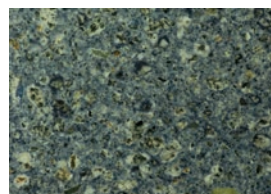

## Výpredaj zásob doskoviny

**TechniStone®**

Karpat Platinum

Vesta Carmen

Starlight Emerald

Taurus Blue Bahia

Venetian Day

Venetian Sunset

Vesta Negro

|  | množstvo             | jednotková<br>cena | cena<br>celkom    |
|--|----------------------|--------------------|-------------------|
| Vesta carmen 30 LE-1, 304 x 132, 2 ks    | 8 m <sup>2</sup>     | 59,00 €            | <b>472,00 €</b>   |
| Vesta carmen 30 LE-1, 304 x 125, 1 ks    | 3,78 m <sup>2</sup>  | 20,91 €            | <b>79,04 €</b>    |
| Venetian day 30 LE-1, 304 x 140, 3 ks    | 12,78 m <sup>2</sup> | 100,00 €           | <b>1 278,00 €</b> |
| Venetian day 20 LE-1, 304 x 140, 2 ks    | 8,52 m <sup>2</sup>  | 79,00 €            | <b>673,08 €</b>   |
| Gobi white 20 LE-1, 304 x 140, 2 ks      | 8,52 m <sup>2</sup>  | 54,00 €            | <b>460,08 €</b>   |
| Gobi white 30 LE-1, 304 x 140, 2 ks      | 8,52 m <sup>2</sup>  | 66,00 €            | <b>562,32 €</b>   |
| Gobi blue 30 LE-1, 304 x 142, 1 ks       | 4,26 m <sup>2</sup>  | 92,00 €            | <b>391,92 €</b>   |
| Crystal beryl 20 LE-2, 304 x 140, 2 ks   | 8,52 m <sup>2</sup>  | 39,52 €            | <b>336,71 €</b>   |
| Crystal beige 20 LE-1, 304 x 125, 3 ks   | 11,34 m <sup>2</sup> | 56,00 €            | <b>635,04 €</b>   |
| Crystal olivine 20 LE-1, 304 x 140, 6 ks | 25,56 m <sup>2</sup> | 88,80 €            | <b>2 269,73 €</b> |
| Crystal olivine 30 LE-1, 304 x 140, 5 ks | 21,30 m <sup>2</sup> | 118,80 €           | <b>2 530,44 €</b> |
| Translucent onyx 12 LE, 304 x 140, 2 ks  | 8,52 m <sup>2</sup>  | 89,62 €            | <b>763,56 €</b>   |