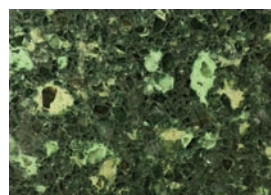

## Výpredaj zásob doskoviny

**TechniStone®**

Crystal Beige

Crystal Beryl

Crystal Olivine

Gobi Blue

Gobi White

Taurus Kongo

Kalahari

|   | množstvo             | jednotková<br>cena | cena<br>celkom    |
|---|----------------------|--------------------|-------------------|
| Taurus blu bahia 20 LE-1, 304 x 132, 5 ks                                     | 20 m <sup>2</sup>    | 59,00 €            | <b>1 180,00 €</b> |
| Taurus blu bahia 20 LE-2, 304 x 132, 2 ks                                     | 8 m <sup>2</sup>     | 44,84 €            | <b>358,72 €</b>   |
| Taurus blu bahia 30 LE-1, 304 x 132, 1 ks                                     | 4 m <sup>2</sup>     | 56,24 €            | <b>224,96 €</b>   |
| Taurus blu bahia 30 LE-1, 304 x 50 – 1 ks,<br>217 x 23 – 1 ks, 304 x 46 – 1ks | 3,41 m <sup>2</sup>  | 14,06 €            | <b>47,94 €</b>    |
| Kalahari 20 LE-2, 303 x 125, 1 ks   | 3,78 m <sup>2</sup>  | 33,44 €            | <b>126,40 €</b>   |
| Kalahari 20 LE-1, 304 x 28 – 1 ks,<br>125 x 78 – 1 ks, 185 x 41 – 1 ks        | 2,58 m <sup>2</sup>  | 8,36 €             | <b>21,57 €</b>    |
| Karpat meadow 30 LE-1, 304 x 125, 1 ks  | 3,78 m <sup>2</sup>  | 62,00 €            | <b>234,36 €</b>   |
| Karpat arizona 30 LE-2, 304 x 125, 1 ks                                       | 3,78 m <sup>2</sup>  | 47,12 €            | <b>178,11 €</b>   |
| Vesta negro 30 LE-1, 304 x 140, 3 ks  | 12,78 m <sup>2</sup> | 57,00 €            | <b>728,46 €</b>   |
| Vesta negro 20 LE-1, 304 x 140, 1 ks  | 4,26 m <sup>2</sup>  | 44,00 €            | <b>187,44 €</b>   |
| Vesta negro 20 LE-2, 304 x 140, 5 ks  | 21,3 m <sup>2</sup>  | 33,44 €            | <b>712,27 €</b>   |
| Vesta negro 10 LE-1, 304 x 140, 5 ks  | 21,3 m <sup>2</sup>  | 39,60 €            | <b>843,48 €</b>   |
| Taurus kongo 30 LE-1, 304 x 132, 1 ks   | 4 m <sup>2</sup>     | 59,00 €            | <b>236,00 €</b>   |